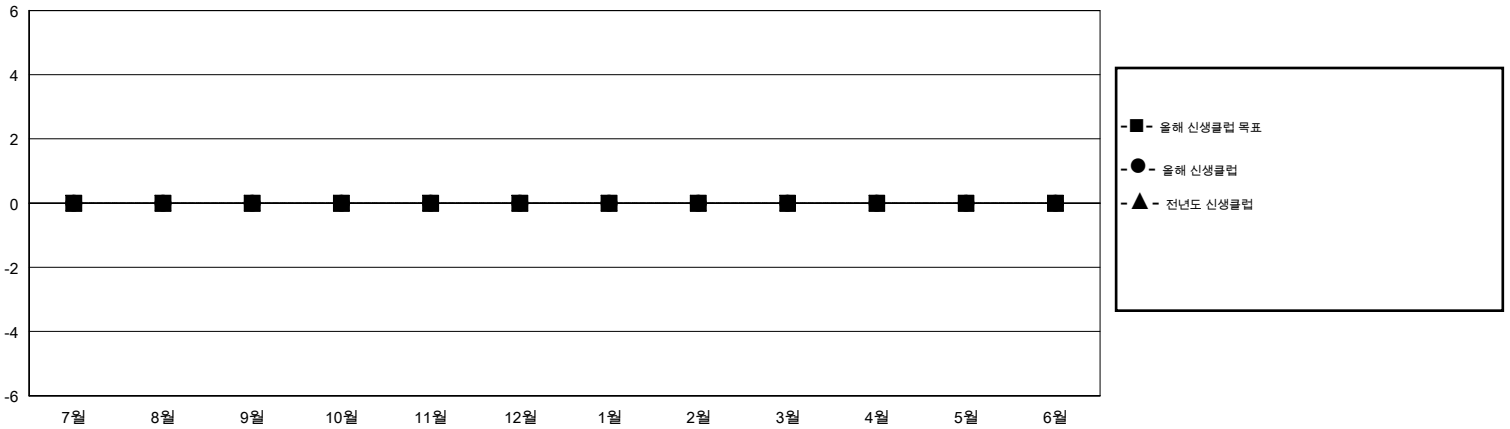

MONTHLY MEMBERSHIP PROGRESS REPORT

District 354 E

Results as of: 4/30/2016

GMT: Joong-Ho Son

장소 REPUBLIC OF KOREA

현장지역 GMT 5

클럽					회원 1인당				
결과- 2015-2016					결과- 2015-2016				
사분기	신생클럽 목표	신생클럽	해산된 클럽	순 증감/감소	사분기	신입회원 목표	추가된 차터 및 신입 회원	퇴회 회원	순 증감/감소
7월/8월/9월	0	0	0	0	7월/8월/9월	0	165	167	-2
10월/11월/12월	0	0	4	-4	10월/11월/12월	0	97	152	-55
1월/2월/3월	0	0	0	0	1월/2월/3월	0	114	96	18
4월/5월/6월	0	0	0	0	4월/5월/6월	0	19	34	-15

목표 및 누적 신생클럽 수

목표 및 누적 회원수

해산된 클럽: 4	1명 이상의 신입회원을 등록한 85 CLUBS OF 107	성별 분포
		남성 2,849 (82.36%)
		여성 610 (17.64%)
퇴회회원	여기에 클릭하여 현황보고 내용 검토	가족단위 회원 0
작고 12		세대주 0
클럽해산 58		비 세대주 0
기타 379		
합계 449		