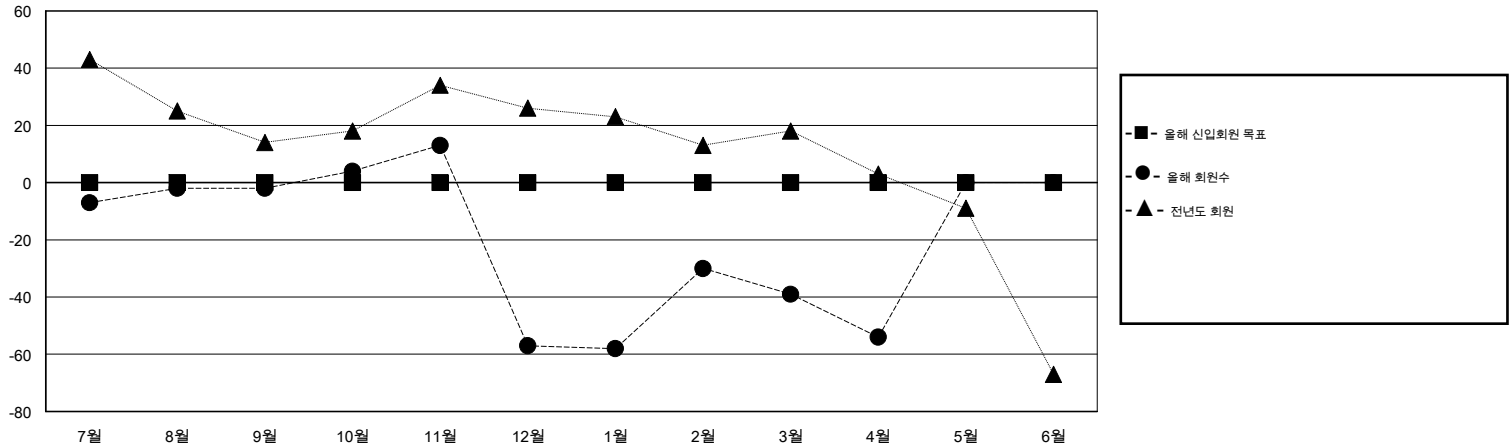

MONTHLY MEMBERSHIP PROGRESS REPORT

District 354 E

Results as of: 4/30/2016

GMT: Joong-Ho Son

장소 REPUBLIC OF KOREA

현장지역 GMT 5

클럽					회원 1인당				
결과- 2015-2016					결과- 2015-2016				
사분기	신생클럽 목표	신생클럽	해산된 클럽	순 증감/감소	사분기	신입회원 목표	추가된 차터 및 신입 회원	퇴회 회원	순 증감/감소
7월/8월/9월	0	0	0	0	7월/8월/9월	0	165	167	-2
10월/11월/12월	0	0	4	-4	10월/11월/12월	0	97	152	-55
1월/2월/3월	0	0	0	0	1월/2월/3월	0	114	96	18
4월/5월/6월	0	0	0	0	4월/5월/6월	0	19	34	-15

목표 및 누적 신생클럽 수

목표 및 누적 회원수

해산된 클럽: 4	1명 이상의 신입회원을 등록한 85 CLUBS OF 107	성별 분포
		남성 2,849 (82.36%)
		여성 610 (17.64%)
퇴회회원	여기에 클릭하여 현황보고 내용 검토	가족단위 회원 0
작고 12		세대주 0
클럽해산 58		비 세대주 0
기타 379		
합계 449		